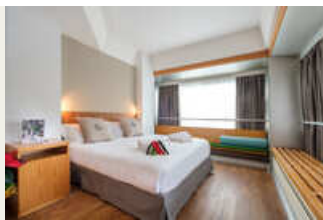

A pagamento: accappatoio, ciabattine e cuffia. Cuffia obbligatoria per accesso piscina. Regolamento disponibile in hotel.

SERVIZI EXTRA FACOLTATIVI A PAGAMENTO (da pagare in loco): Trattamenti e massaggi al centro benessere THwb, consumazioni frigobar in camera. ski room € 15 a settimana a persona (ski room gratuito per chi noleggia nel punto interno dell'hotel) **TH DOGGY CLUB:** Ammessi solo cani di piccola taglia (max 10 kg), solo su richiesta e previa riconferma, € 20 a notte. Da richiedere all'atto della prenotazione e da regolarsi in loco.

Le camere: L'hotel mette a disposizione **267 camere**, comode e funzionali. Sono disponibili nelle seguenti tipologie: • **Camere classic** divise in doppie, triple, quaduple con divano letto a castello, • **Camere quaduple classic plus** con letti a castello e parete divisoria • **Camere family** per 4 o 5 persone composte da due ambienti e doppi servizi. Tutte dotate di: TV, servizi con doccia, cassetta di sicurezza. Frigo-bar con riempimento su richiesta.